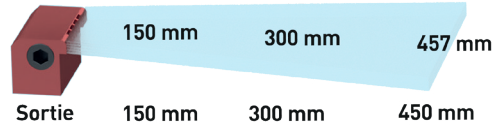

# BLOWING RADIUS OF THE 90° FLAT JET NOZZLES SERIES BJP 90

**BJP 90 14 32**

**BJP 90 14 52**

**BJP 90 14 72**

**BJP 90 38 102**

**BJP 90 38 152**

**BJP 90 38 202**