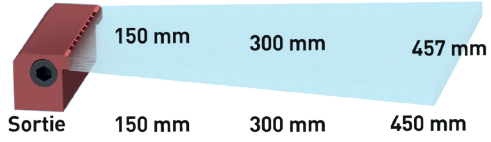

# BLOWING RADIUS OF THE 90° FLAT JET NOZZLES SERIES BJP 90

**BJP 90 14 32**

**BJP 90 14 52**

**BJP 90 14 72**

**BJP 90 38 102**

**BJP 90 38 152**

**BJP 90 38 202**