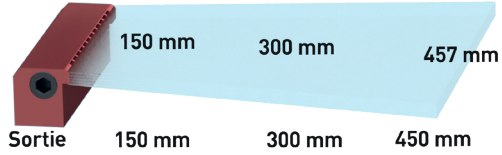

# BLOWING RADIUS OF THE 90° FLAT JET NOZZLES SERIES BJP 90

**BJP 90 14 32**

**BJP 90 14 52**

**BJP 90 14 72**

**BJP 90 38 102**

**BJP 90 38 152**

**BJP 90 38 202**