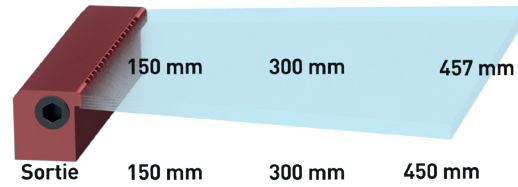

# BLOWING RADIUS OF THE 90° FLAT JET NOZZLES SERIES BJP 90

**BJP 90 14 32**

**BJP 90 14 52**

**BJP 90 14 72**

**BJP 90 38 102**

**BJP 90 38 152**

**BJP 90 38 202**