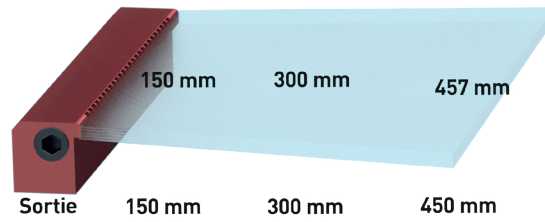

# BLOWING RADIUS OF THE 90° FLAT JET NOZZLES SERIES BJP 90

**BJP 90 14 32**

**BJP 90 14 52**

**BJP 90 14 72**

**BJP 90 38 102**

**BJP 90 38 152**

**BJP 90 38 202**