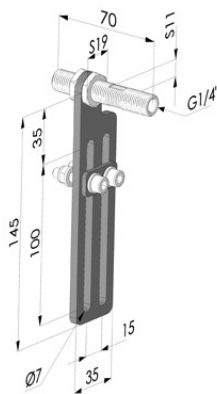

FIXTURES FOR RA SERIES

RA FIX 100, RA FIX 200

PARAMETRY

- **Materiał:** aluminium, SS316 L

RA FIX 100: zestaw 2 mocowań do noży powietrznych serii RA z pojedynczym przepływem.

PARAMETRY

- **Materiał:** aluminium, SS316 L

RA FIX 200: zestaw 2 mocowań do noży powietrznych dla serii RA z regulacją 200 mm.