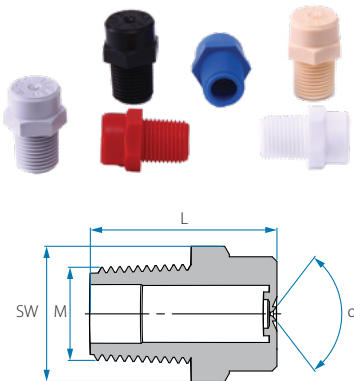

ACETAL

Fan Spray Nozzle

product code	Marking	α Angle	L mm	D	Lit per Min Bar 2	Lit per Min Bar 3	Lit per Min Bar 4	Lit per Min Bar 6	Lit per Min Bar 8	Lit per Min Bar 10	Colour
12210110057	110 005	110 °	12.2	14.8	0.296	0.362	0.417	0.513	0.585	0.658	Green
12210110209	110 02	110 °	12.2	14.8	1.20	1.45	1.70	2.00	2.267	2.533	Yellow
12210110255	110 025	110 °	12.2	14.8	0.623	0.780	0.899	1.106	1.267	1.428	Creme
12210110308	110 03	110 °	12.2	14.8	1.167	1.432	1.649	2.039	2.330	2.620	Blue
12210110406	110 04	110 °	12.2	14.8	1.434	1.760	2.032	2.501	2.857	3.212	Red
12210110503	110 05	110 °	12.2	14.8	1.627	2.027	2.350	2.893	3.315	3.737	Brown
12210165051	65 005	65 °	12.2	14.8	0.38	0.47	0.53	0.66	0.753	0.847	White
12210165052	65 005	65 °	12.2	14.8	0.38	0.47	0.53	0.66	0.753	0.847	Black

Conical Spray Nozzle 1/8" NPT

product code	Marking	α Angle	Thread Size	L mm	D	Lit per Min Bar 2	Lit per Min Bar 3	Lit per Min Bar 4	Lit per Min Bar 6	Lit per Min Bar 8	Lit per Min Bar 10	Colour
22210211055	21 105	105 °	1/8"	20.5	12.5	0.063	0.075	0.086	0.108	0.123	0.138	Creme
22210218008	21 80	80 °	1/8"	20	12.5	0.060	0.070	0.080	0.093	0.104	0.115	Blue
22210078001	07 80	80 °	1/8"	20.3	12.5	0.043	0.053	0.060	0.069	0.078	0.086	White
22210078002	07 80	80 °	1/8"	20.3	12.5	0.043	0.053	0.060	0.069	0.078	0.086	Black
22210078003	07 80	80 °	1/8"	20.3	12.5	0.043	0.053	0.060	0.069	0.078	0.086	Grey
22210221202	22 120	120 °	1/8"	20.4	12.5	0.108	0.132	0.152	0.190	0.217	0.245	Black
22210078006	07 80F	80 °	1/8"	19.8	12.5	0.038	0.047	0.054	0.064	0.073	0.081	Red
22210078011	07 80F	80 °	1/8"	19.8	12.5	0.038	0.047	0.054	0.064	0.073	0.081	White
22210078012	07 80F	80 °	1/8"	19.8	12.5	0.038	0.047	0.054	0.064	0.073	0.081	Black
22212201458	220 145	145 °	1/8"	20.0	12.5	0.171	0.207	0.240	0.280	0.327	0.368	Blue