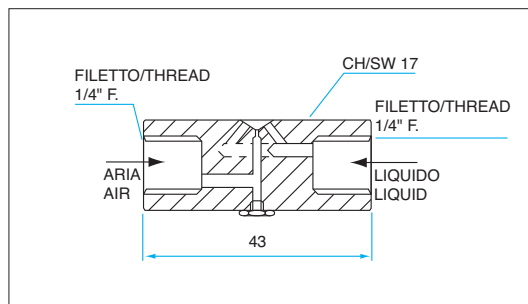

ATOMIZZATORI PNEUMATICI PNEUMATIC ATOMIZERS

AA

ESECUZIONI SPECIALI - SPECIAL TYPES GETTO ATOMIZZATO A CONO PIENO - ATOMIZED JET FULL CONE-SHAPED

CODE STD.
MAT.
02 AISI 316
06 Ottone/Brass
08 PVC

Tipo / Type AAI-KC x

Tipo / Type AAI-KV x

Tipo / Type AAI-KT x-y

Tipo / Type AAI-KTF x-y

Tipo / Type AAI-LM x-y