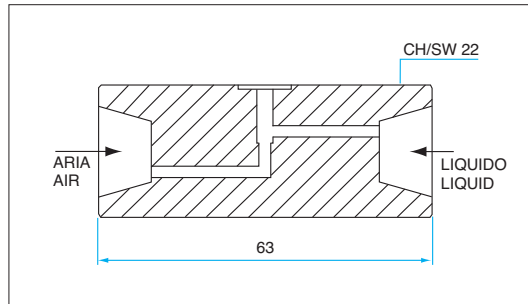

ATOMIZZATORI PNEUMATICI PNEUMATIC ATOMIZERS

AA

ESECUZIONI SPECIALI - SPECIAL TYPES GETTO ATOMIZZATO A CONO PIENO - ATOMIZED JET FULL CONE-SHAPED

CODE STD.
MAT.
02 AISI 316
06 Ottone/Brass
08 PVC

Tipo / Type AAI-KC x

Tipo / Type AAI-KV x

Tipo / Type AAI-KT x-y

Tipo / Type AAI-KTF x-y

Tipo / Type AAI-LM x-y