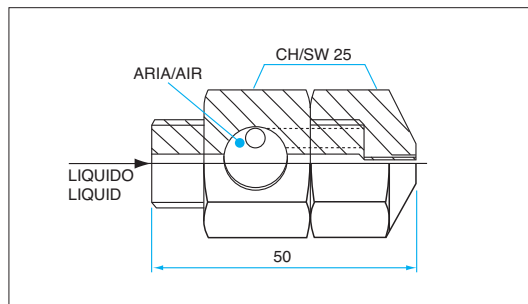

ATOMIZZATORI PNEUMATICI PNEUMATIC ATOMIZERS

AA

ESECUZIONI SPECIALI - SPECIAL TYPES GETTO ATOMIZZATO A CONO PIENO - ATOMIZED JET FULL CONE-SHAPED

CODE STD.
MAT.
02 AISI 316
06 Ottone/Brass
08 PVC

Tipo / Type AAI-KC x

Tipo / Type AAI-KV x

Tipo / Type AAI-KT x-y

Tipo / Type AAI-KTF x-y

Tipo / Type AAI-LM x-y