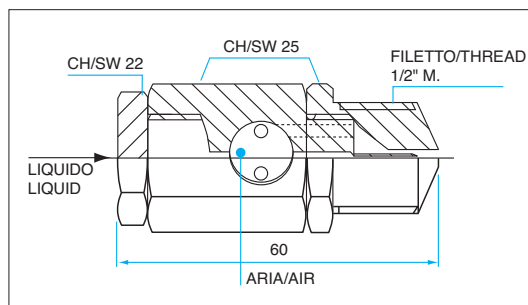

ATOMIZZATORI PNEUMATICI PNEUMATIC ATOMIZERS

AA

ESECUZIONI SPECIALI - SPECIAL TYPES GETTO ATOMIZZATO A CONO PIENO - ATOMIZED JET FULL CONE-SHAPED

CODE STD.
MAT.
02 AISI 316
06 Ottone/Brass
08 PVC

Tipo / Type AAI-KC x

Tipo / Type AAI-KV x

Tipo / Type AAI-KT x-y

Tipo / Type AAI-KTF x-y

Tipo / Type AAI-LM x-y